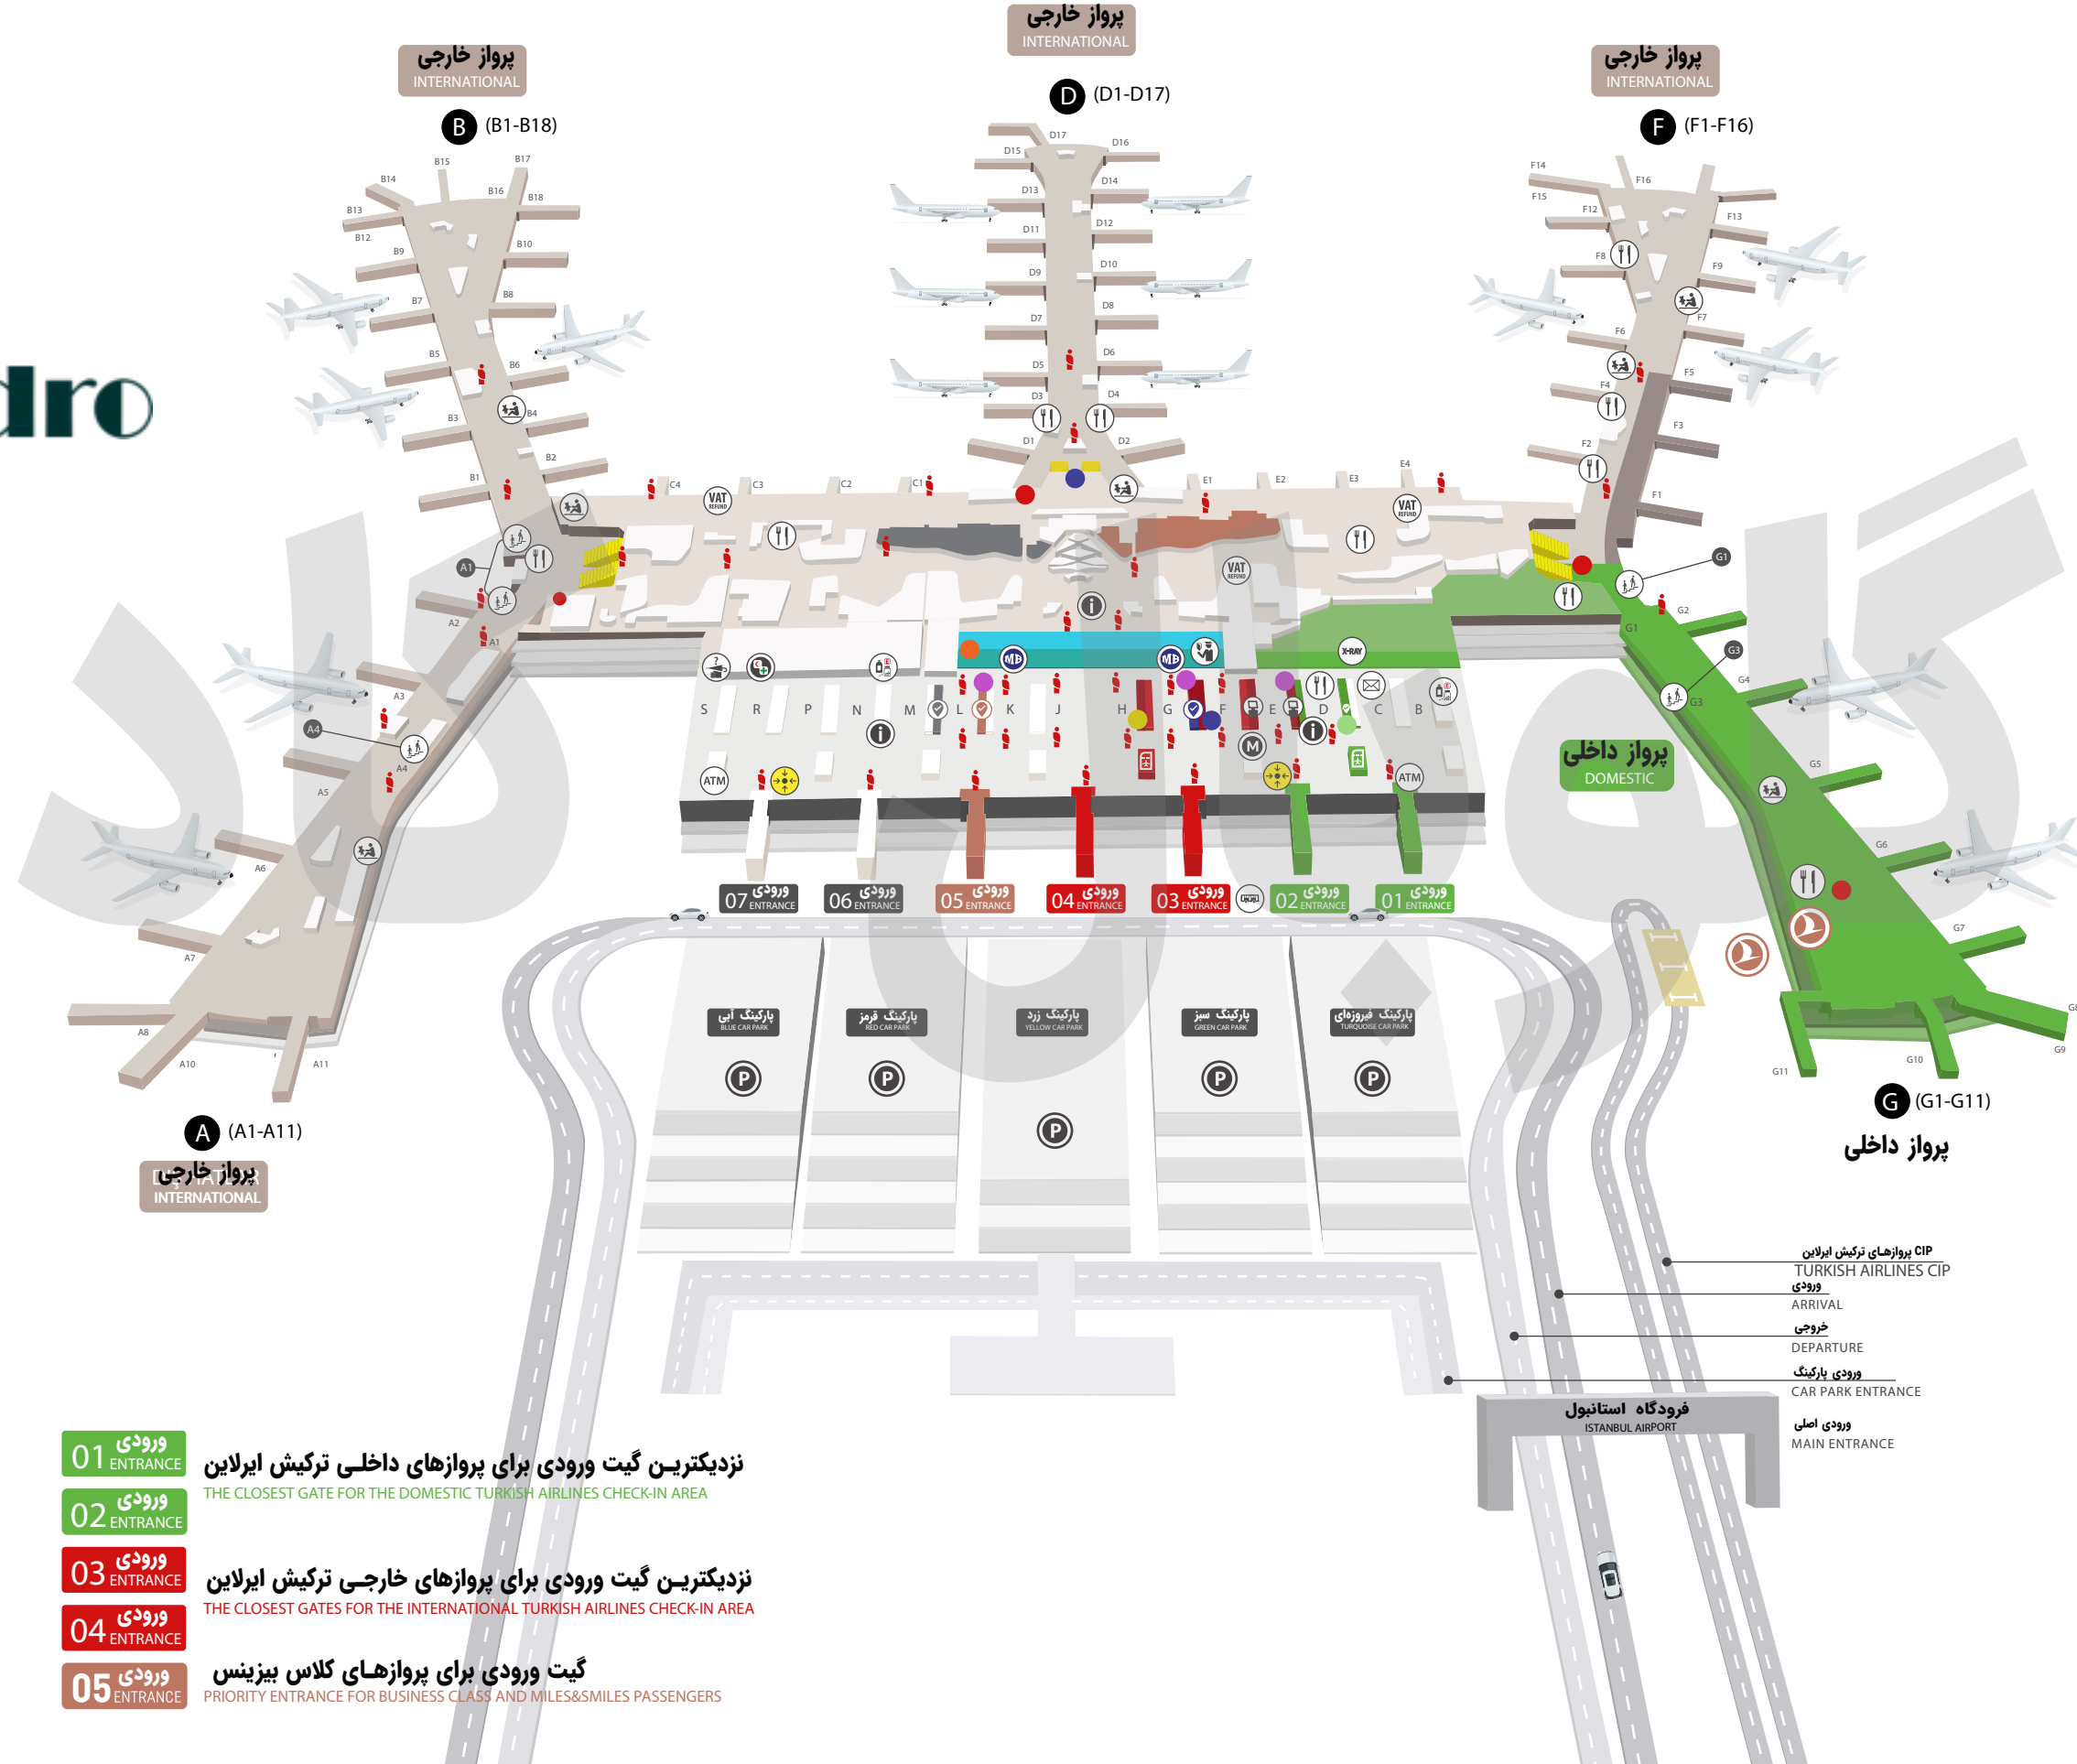

Global Kadro

- | | |
|---|--|
| کنترل پاسپورت
PASAPORT CONTROL POINT | محل ملاقات
MEETING POINT |
| پله
STAIRS | اطلاعات
DANIŞMA |
| پارکینگ ماشین
CAR PARK | باز پرداخت مالیات
VAT REFUND |
| هزینه تمبر
INT. DEP. TAX | دفتر پست
POST OFFICE |
| عابر بانک
ATM | محل غذاخوری
FOOD COURT |
| محل اشیای پیدا شده و گم شده
TERMINAL LOST & FOUND | محل بازی کودکان
PLAY AREA |
| داروخانه
PHARMACY | کمک های اولیه
FIRST AID |
| ایستگاه اتوبوس IETT
IETT BUS STATION | ایستگاه اتوبوس havaist |

- 01 ورودی** ENTRANCE **نزدیکترین گیت ورودی برای پروازهای داخلی ترکیش ایرلاین**
THE CLOSEST GATE FOR THE DOMESTIC TURKISH AIRLINES CHECK-IN AREA
- 02 ورودی** ENTRANCE **نزدیکترین گیت ورودی برای پروازهای خارجی ترکیش ایرلاین**
THE CLOSEST GATES FOR THE INTERNATIONAL TURKISH AIRLINES CHECK-IN AREA
- 03 ورودی** ENTRANCE **گیت ورودی برای پروازهای کلاس بیزینس**
PRIORITY ENTRANCE FOR BUSINESS CLASS AND MILES&MILES PASSENGERS
- 04 ورودی** ENTRANCE
- 05 ورودی** ENTRANCE

- پارکینگ فیروزهای** FIRUZCOSE CAR PARK
- پارکینگ سبز** GREEN CAR PARK
- پارکینگ زرد** YELLOW CAR PARK
- پارکینگ قرمز** RED CAR PARK
- پارکینگ آبی** BLUE CAR PARK
- پارکینگ ورودی** CAR PARK ENTRANCE
- ورودی اصلی** MAIN ENTRANCE
- خروجی** DEPARTURE
- ورودی** ARRIVAL
- پروازهای ترکیش ایرلاین CIP** TURKISH AIRLINES CIP